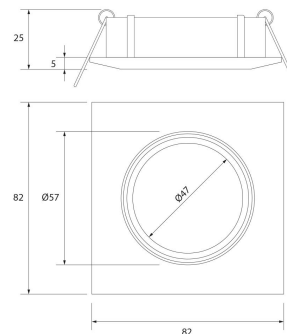

**PACK 192-MO + BOMBILLA LED SMD 120°
7W 2700K REGULABLE**

SKU: 192-MO-SMD-120-2700D

Categorías: Luminarias de empotrar, Ojos de buey LED, Pack ojo de buey + bombilla LED

GALERÍA DE IMÁGENES

Ø74 mm