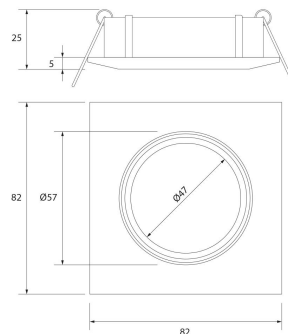

**PACK 192-CR + BOMBILLA LED SMD 38° 7W  
6000K REGULABLE**

**SKU: 192-CR-SMD-38-6000-D**

**Categorías:** Luminarias de empotrar, Ojos de buey  
LED, Pack ojo de buey + bombilla LED

**GALERÍA DE IMÁGENES**

Ø74 mm