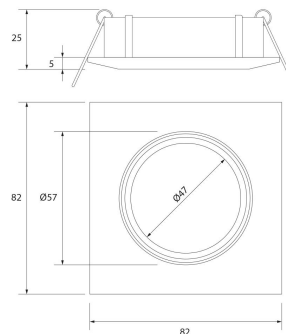

**PACK 192-CR + BOMBILLA LED SMD 38° 7W
3000K**

SKU: 192-CR-SMD-38-3000

Categorías: Luminarias de empotrar, Ojos de buey
LED, Pack ojo de buey + bombilla LED

GALERÍA DE IMÁGENES

Ø74 mm