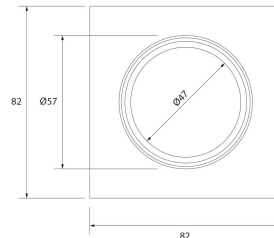

**PACK 192-CR + BOMBILLA LED SMD 38° 7W
2700K**

SKU: 192-CR-SMD-38-2700

Categorías: Luminarias de empotrar, Ojos de buey
LED, Pack ojo de buey + bombilla LED

GALERÍA DE IMÁGENES

Ø 74 mm