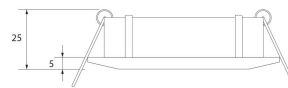

**PACK 192-CR + BOMBILLA LED SMD 38° 7W
2700K**

SKU: 192-CR-SMD-38-2700

Categorías: Luminarias de empotrar, Ojos de buey
LED, Pack ojo de buey + bombilla LED

GALERÍA DE IMÁGENES

Ø 74 mm