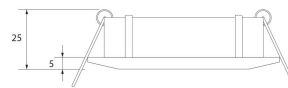

**PACK 192-CR + BOMBILLA LED SMD 120°
7W 6000K REGULABLE**

SKU: 192-CR-SMD-120-6000D

Categorías: Luminarias de empotrar, Ojos de buey
LED, Pack ojo de buey + bombilla LED

GALERÍA DE IMÁGENES

Ø74 mm