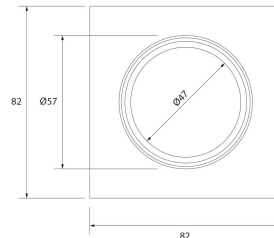

**PACK 192-CR + BOMBILLA LED SMD 120°
7W 6000K REGULABLE**

SKU: 192-CR-SMD-120-6000D

Categorías: Luminarias de empotrar, Ojos de buey
LED, Pack ojo de buey + bombilla LED

GALERÍA DE IMÁGENES

Ø74 mm