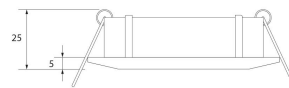

**PACK 192-CR + BOMBILLA LED SMD 120°
7W 3000K**

SKU: 192-CR-SMD-120-3000

Categorías: Luminarias de empotrar, Ojos de buey
LED, Pack ojo de buey + bombilla LED

GALERÍA DE IMÁGENES

Ø 74 mm