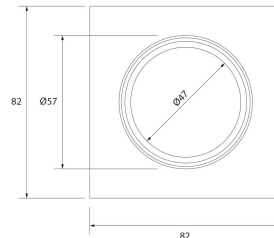

**PACK 192-CR + BOMBILLA LED SMD 120°
7W 3000K**

SKU: 192-CR-SMD-120-3000

Categorías: Luminarias de empotrar, Ojos de buey
LED, Pack ojo de buey + bombilla LED

GALERÍA DE IMÁGENES

Ø 74 mm