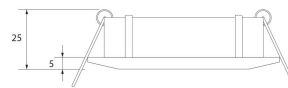

**PACK 192-CR + BOMBILLA LED SMD 120°
7W 3000K REGULABLE**

SKU: 192-CR-SMD-120-3000D

Categorías: Luminarias de empotrar, Ojos de buey LED, Pack ojo de buey + bombilla LED

GALERÍA DE IMÁGENES

Ø74 mm