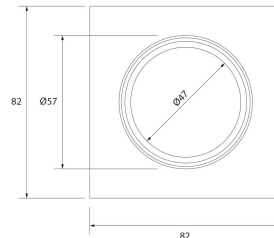

**PACK 192-CR + BOMBILLA LED SMD 120°
7W 3000K REGULABLE**

SKU: 192-CR-SMD-120-3000D

Categorías: Luminarias de empotrar, Ojos de buey LED, Pack ojo de buey + bombilla LED

GALERÍA DE IMÁGENES

Ø74 mm