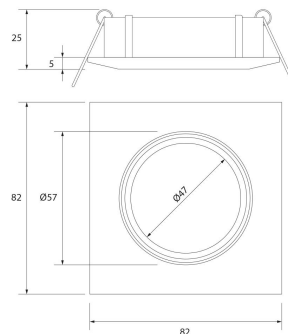

**PACK 192-CR + BOMBILLA LED SMD 120°
7W 2700K**

SKU: 192-CR-SMD-120-2700

Categorías: Luminarias de empotrar, Ojos de buey
LED, Pack ojo de buey + bombilla LED

GALERÍA DE IMÁGENES

Ø74 mm