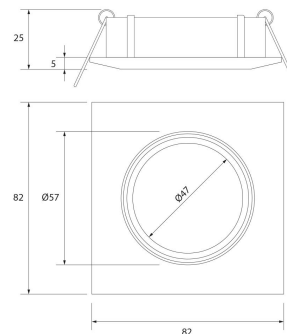

**PACK 192-CO + BOMBILLA LED SMD 38° 7W
6000K**

SKU: 192-CO-SMD-38-6000

Categorías: Luminarias de empotrar, Ojos de buey
LED, Pack ojo de buey + bombilla LED

GALERÍA DE IMÁGENES

Ø74 mm