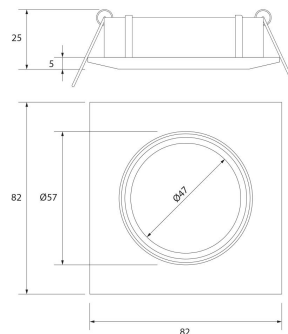

**PACK 192-CO + BOMBILLA LED SMD 38° 7W 4000K**

**SKU: 192-CO-SMD-38-4000**

**Categorías:** Luminarias de empotrar, Ojos de buey LED, Pack ojo de buey + bombilla LED

**GALERÍA DE IMÁGENES**

Ø74 mm