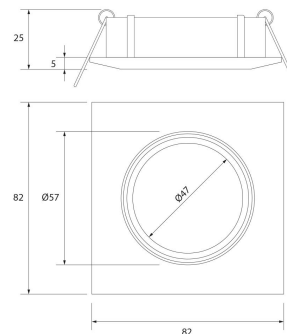

**PACK 192-CO + BOMBILLA LED SMD 38° 7W
3000K**

SKU: 192-CO-SMD-38-3000

Categorías: Luminarias de empotrar, Ojos de buey
LED, Pack ojo de buey + bombilla LED

GALERÍA DE IMÁGENES

Ø74 mm