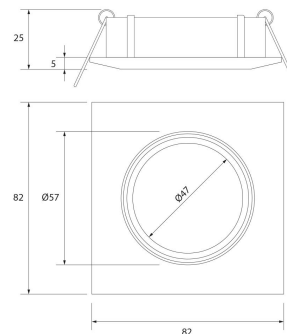

**PACK 192-CO + BOMBILLA LED SMD 38° 7W
3000K REGULABLE**

SKU: 192-CO-SMD-38-3000-D

Categorías: Luminarias de empotrar, Ojos de buey
LED, Pack ojo de buey + bombilla LED

GALERÍA DE IMÁGENES

Ø74 mm