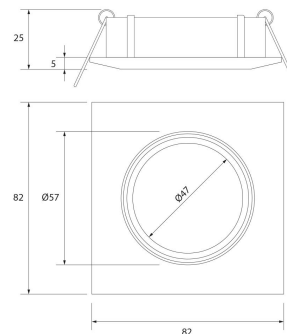

**PACK 192-CO + BOMBILLA LED SMD 38° 7W
2700K**

SKU: 192-CO-SMD-38-2700

Categorías: Luminarias de empotrar, Ojos de buey
LED, Pack ojo de buey + bombilla LED

GALERÍA DE IMÁGENES

Ø74 mm