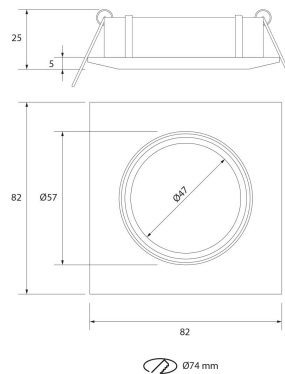

**PACK 192-CO + BOMBILLA LED SMD 38° 7W  
2700K REGULABLE**

**SKU: 192-CO-SMD-38-2700-D**

**Categorías:** Luminarias de empotrar, Ojos de buey  
LED, Pack ojo de buey + bombilla LED

**GALERÍA DE IMÁGENES**

Ø74 mm