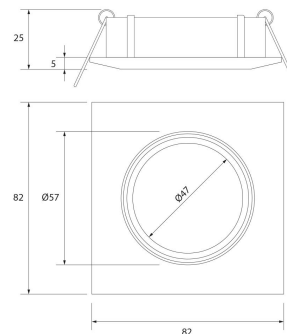

**PACK 192-CO + BOMBILLA LED SMD 120°
7W 6000K**

SKU: 192-CO-SMD-120-6000

Categorías: Luminarias de empotrar, Ojos de buey
LED, Pack ojo de buey + bombilla LED

GALERÍA DE IMÁGENES

Ø74 mm