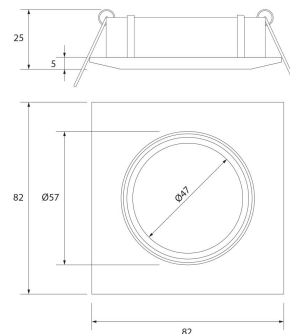

**PACK 192-CO + BOMBILLA LED SMD 120°  
7W 6000K REGULABLE**

**SKU: 192-CO-SMD-120-6000D**

**Categorías:** Luminarias de empotrar, Ojos de buey  
LED, Pack ojo de buey + bombilla LED

**GALERÍA DE IMÁGENES**

Ø74 mm