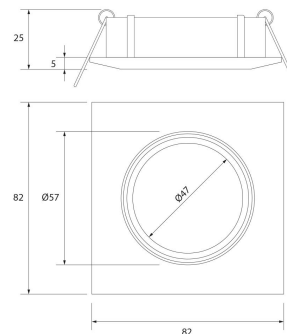

**PACK 192-CO + BOMBILLA LED SMD 120°
7W 4000K**

SKU: 192-CO-SMD-120-4000

Categorías: Luminarias de empotrar, Ojos de buey
LED, Pack ojo de buey + bombilla LED

GALERÍA DE IMÁGENES

Ø74 mm