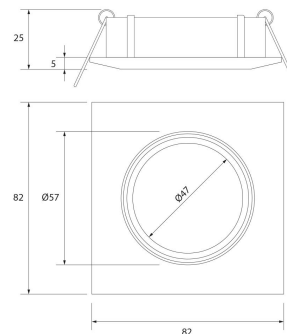

**PACK 192-CO + BOMBILLA LED SMD 120°
7W 4000K REGULABLE**

SKU: 192-CO-SMD-120-4000D

Categorías: Luminarias de empotrar, Ojos de buey
LED, Pack ojo de buey + bombilla LED

GALERÍA DE IMÁGENES

Ø74 mm