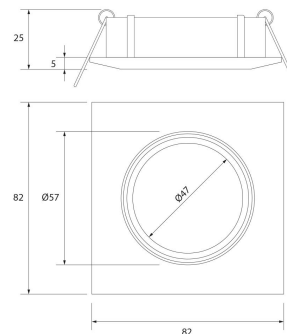

**PACK 192-CO + BOMBILLA LED SMD 120°
7W 3000K REGULABLE**

SKU: 192-CO-SMD-120-3000D

Categorías: Luminarias de empotrar, Ojos de buey
LED, Pack ojo de buey + bombilla LED

GALERÍA DE IMÁGENES

Ø74 mm