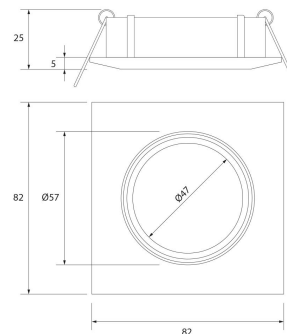

**PACK 192-CO + BOMBILLA LED SMD 120°
7W 2700K**

SKU: 192-CO-SMD-120-2700

Categorías: Luminarias de empotrar, Ojos de buey
LED, Pack ojo de buey + bombilla LED

GALERÍA DE IMÁGENES

Ø74 mm