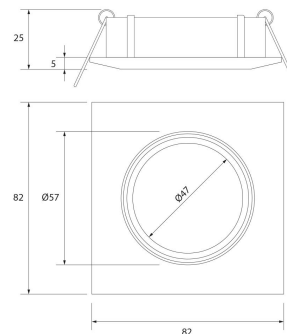

**PACK 192-CO + BOMBILLA LED SMD 120°
7W 2700K REGULABLE**

SKU: 192-CO-SMD-120-2700D

Categorías: Luminarias de empotrar, Ojos de buey
LED, Pack ojo de buey + bombilla LED

GALERÍA DE IMÁGENES

Ø74 mm