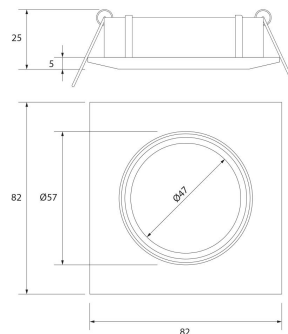

**PACK 192-CM + BOMBILLA LED SMD 38° 7W
6000K**

SKU: 192-CM-SMD-38-6000

Categorías: Luminarias de empotrar, Ojos de buey
LED, Pack ojo de buey + bombilla LED

GALERÍA DE IMÁGENES

Ø74 mm