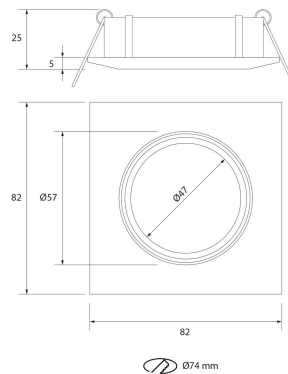

**PACK 192-CM + BOMBILLA LED SMD 38° 7W 4000K**

**SKU: 192-CM-SMD-38-4000**

**Categorías:** Luminarias de empotrar, Ojos de buey LED, Pack ojo de buey + bombilla LED

**GALERÍA DE IMÁGENES**

Ø74 mm