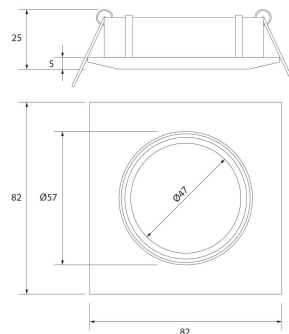

**PACK 192-CM + BOMBILLA LED SMD 38° 7W 3000K**

**SKU: 192-CM-SMD-38-3000**

**Categorías:** Luminarias de empotrar, Ojos de buey LED, Pack ojo de buey + bombilla LED

**GALERÍA DE IMÁGENES**

Ø74 mm