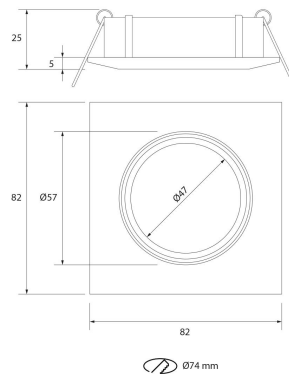

**PACK 192-CM + BOMBILLA LED SMD 38° 7W
2700K REGULABLE**

SKU: 192-CM-SMD-38-2700-D

Categorías: Luminarias de empotrar, Ojos de buey
LED, Pack ojo de buey + bombilla LED

GALERÍA DE IMÁGENES

Ø 82 mm