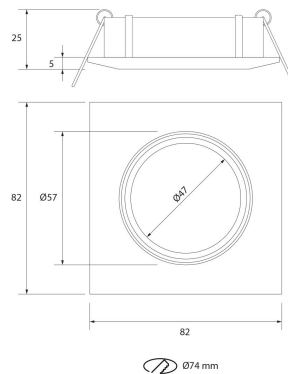

**PACK 192-CM + BOMBILLA LED SMD 120°  
7W 6000K REGULABLE**

**SKU: 192-CM-SMD-120-6000D**

**Categorías:** Luminarias de empotrar, Ojos de buey  
LED, Pack ojo de buey + bombilla LED

**GALERÍA DE IMÁGENES**

Ø 82 mm