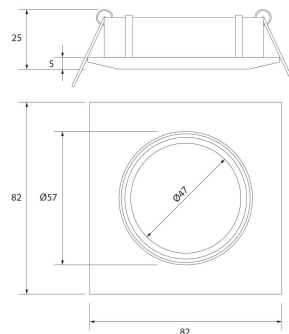

**PACK 192-CM + BOMBILLA LED SMD 120°
7W 2700K REGULABLE**

SKU: 192-CM-SMD-120-2700D

Categorías: Luminarias de empotrar, Ojos de buey
LED, Pack ojo de buey + bombilla LED

GALERÍA DE IMÁGENES

Ø74 mm