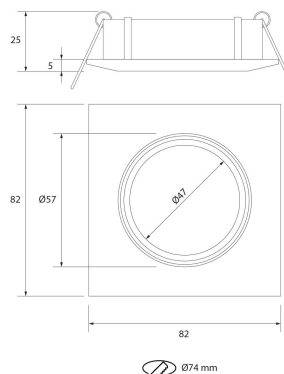

**PACK 192-BM + BOMBILLA LED SMD 38° 7W 6000K**

**SKU: 192-BM-SMD-38-6000**

**Categorías:** Luminarias de empotrar, Ojos de buey LED, Pack ojo de buey + bombilla LED

**GALERÍA DE IMÁGENES**

Ø74 mm