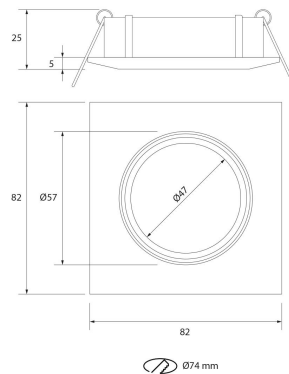

PACK 192-BM + BOMBILLA LED SMD 38° 7W 4000K

SKU: 192-BM-SMD-38-4000

Categorías: Luminarias de empotrar, Ojos de buey LED, Pack ojo de buey + bombilla LED

GALERÍA DE IMÁGENES

Ø74 mm