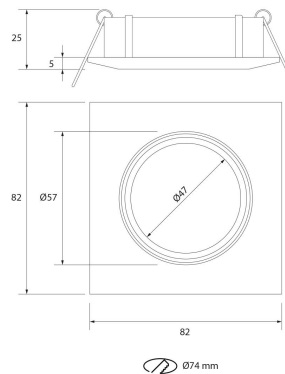

**PACK 192-BM + BOMBILLA LED SMD 38° 7W  
3000K**

**SKU: 192-BM-SMD-38-3000**

**Categorías:** Luminarias de empotrar, Ojos de buey  
LED, Pack ojo de buey + bombilla LED

**GALERÍA DE IMÁGENES**

Ø74 mm