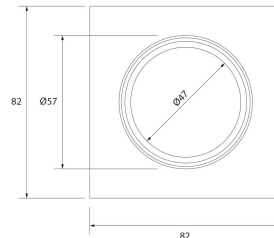

**PACK 192-BM + BOMBILLA LED SMD 38° 7W
3000K REGULABLE**

SKU: 192-BM-SMD-38-3000-D

Categorías: Luminarias de empotrar, Ojos de buey
LED, Pack ojo de buey + bombilla LED

GALERÍA DE IMÁGENES

Ø74 mm