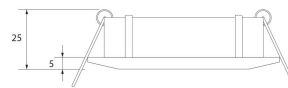

**PACK 192-BM + BOMBILLA LED SMD 38° 7W
3000K REGULABLE**

SKU: 192-BM-SMD-38-3000-D

Categorías: Luminarias de empotrar, Ojos de buey
LED, Pack ojo de buey + bombilla LED

GALERÍA DE IMÁGENES

Ø74 mm