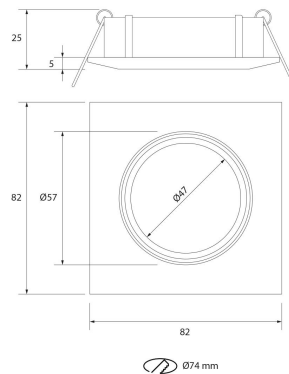

**PACK 192-BM + BOMBILLA LED SMD 38° 7W 2700K**

**SKU: 192-BM-SMD-38-2700**

**Categorías:** Luminarias de empotrar, Ojos de buey LED, Pack ojo de buey + bombilla LED

**GALERÍA DE IMÁGENES**

Ø74 mm