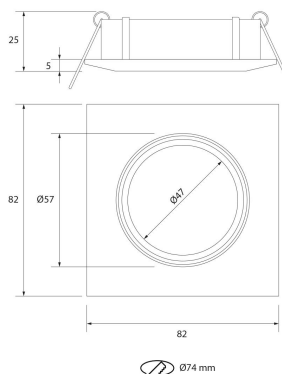

**PACK 192-BM + BOMBILLA LED SMD 38° 7W  
2700K REGULABLE**

**SKU: 192-BM-SMD-38-2700-D**

**Categorías:** Luminarias de empotrar, Ojos de buey  
LED, Pack ojo de buey + bombilla LED

**GALERÍA DE IMÁGENES**

Ø74 mm