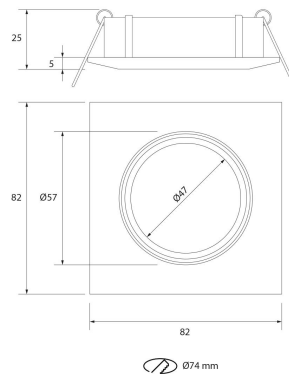

**PACK 192-BM + BOMBILLA LED SMD 120°
7W 6000K**

SKU: 192-BM-SMD-120-6000

Categorías: Luminarias de empotrar, Ojos de buey
LED, Pack ojo de buey + bombilla LED

GALERÍA DE IMÁGENES

Ø 82 mm