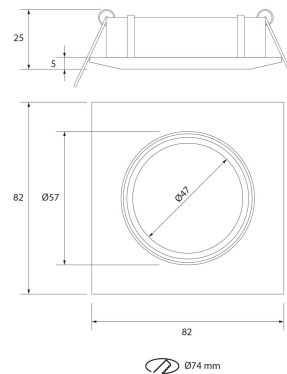

**PACK 192-BM + BOMBILLA LED SMD 120°
7W 6000K REGULABLE**

SKU: 192-BM-SMD-120-6000D

Categorías: Luminarias de empotrar, Ojos de buey
LED, Pack ojo de buey + bombilla LED

GALERÍA DE IMÁGENES

Ø74 mm