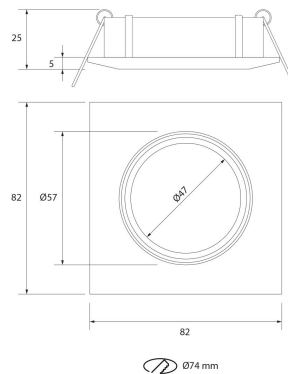

**PACK 192-BM + BOMBILLA LED SMD 120°  
7W 4000K**

**SKU: 192-BM-SMD-120-4000**

**Categorías:** Luminarias de empotrar, Ojos de buey  
LED, Pack ojo de buey + bombilla LED

**GALERÍA DE IMÁGENES**

Ø74 mm