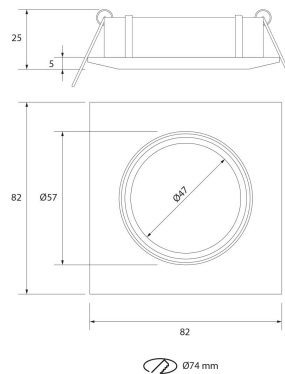

**PACK 192-BM + BOMBILLA LED SMD 120°
7W 4000K REGULABLE**

SKU: 192-BM-SMD-120-4000D

Categorías: Luminarias de empotrar, Ojos de buey LED, Pack ojo de buey + bombilla LED

GALERÍA DE IMÁGENES

Ø74 mm