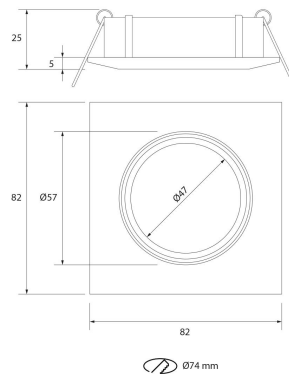

**PACK 192-BM + BOMBILLA LED SMD 120°
7W 2700K**

SKU: 192-BM-SMD-120-2700

Categorías: Luminarias de empotrar, Ojos de buey
LED, Pack ojo de buey + bombilla LED

GALERÍA DE IMÁGENES

Ø74 mm