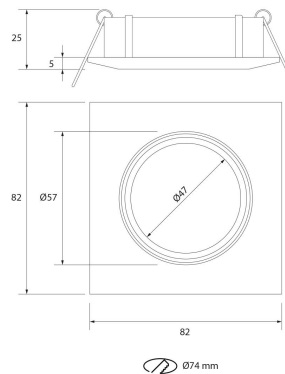

**PACK 192-BM + BOMBILLA LED SMD 120°
7W 2700K REGULABLE**

SKU: 192-BM-SMD-120-2700D

Categorías: Luminarias de empotrar, Ojos de buey
LED, Pack ojo de buey + bombilla LED

GALERÍA DE IMÁGENES

Ø74 mm