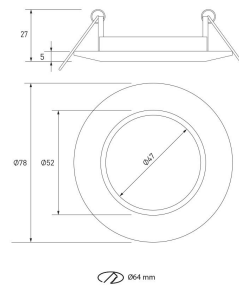

**PACK 191-PV + BOMBILLA LED SMD 120°  
7W 4000K REGULABLE**

**SKU: 191-PV-SMD-120-4000D**

**Categorías:** Luminarias de empotrar, Ojos de buey LED, Pack ojo de buey + bombilla LED

**GALERÍA DE IMÁGENES**

Ø 064 mm