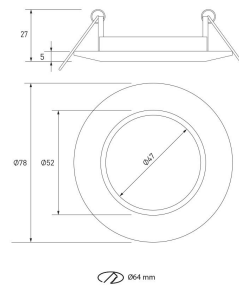

**PACK 191-MO + BOMBILLA LED SMD 120°
7W 6000K REGULABLE**

SKU: 191-MO-SMD-120-6000D

Categorías: Luminarias de empotrar, Ojos de buey
LED, Pack ojo de buey + bombilla LED

GALERÍA DE IMÁGENES

Ø 064 mm