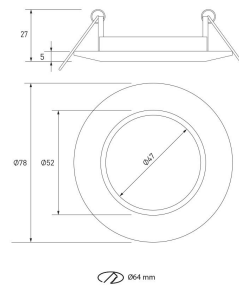

**PACK 191-CR + BOMBILLA LED SMD 120°
7W 4000K**

SKU: 191-CR-SMD-120-4000

Categorías: Luminarias de empotrar, Ojos de buey LED, Pack ojo de buey + bombilla LED

GALERÍA DE IMÁGENES

Ø 064 mm