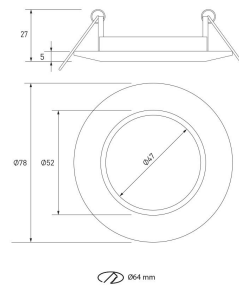

**PACK 191-CO + BOMBILLA LED SMD 120°  
7W 3000K**

**SKU: 191-CO-SMD-120-3000**

**Categorías:** Luminarias de empotrar, Ojos de buey  
LED, Pack ojo de buey + bombilla LED

**GALERÍA DE IMÁGENES**

Ø64mm