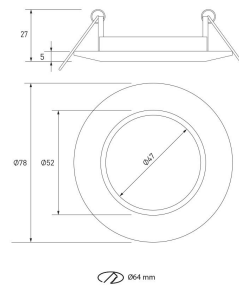

**PACK 191-CO + BOMBILLA LED SMD 120°
7W 3000K REGULABLE**

SKU: 191-CO-SMD-120-3000D

Categorías: Luminarias de empotrar, Ojos de buey
LED, Pack ojo de buey + bombilla LED

GALERÍA DE IMÁGENES

Ø 064 mm