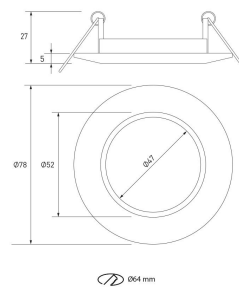

**PACK 191-CM + BOMBILLA LED SMD 38° 7W
6000K**

SKU: 191-CM-SMD-38-6000

Categorías: Luminarias de empotrar, Ojos de buey
LED, Pack ojo de buey + bombilla LED

GALERÍA DE IMÁGENES

Ø64mm