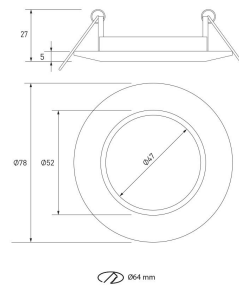

**PACK 191-BM + BOMBILLA LED SMD 38° 7W
2700K**

SKU: 191-BM-SMD-38-2700

Categorías: Luminarias de empotrar, Ojos de buey
LED, Pack ojo de buey + bombilla LED

GALERÍA DE IMÁGENES

Ø 064 mm