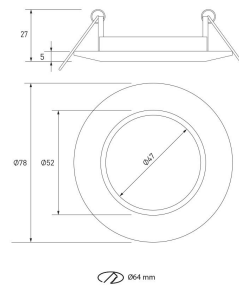

**PACK 191-BM + BOMBILLA LED SMD 120°  
7W 6000K REGULABLE**

**SKU: 191-BM-SMD-120-6000D**

**Categorías:** Luminarias de empotrar, Ojos de buey  
LED, Pack ojo de buey + bombilla LED

**GALERÍA DE IMÁGENES**

Ø 064 mm