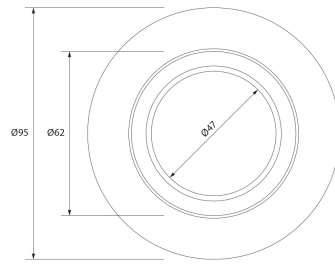

**PACK 190-SC + BOMBILLA LED SMD 38° 7W
6000K REGULABLE**

SKU: 190-SC-SMD-38-6000-D

Categorías: [Luminarias de empotrar](#), [Ojos de buey LED](#), [Pack ojo de buey + bombilla LED](#)

DESCRIPCIÓN DEL PRODUCTO

Últimas unidades

GALERÍA DE IMÁGENES

Ø80 mm