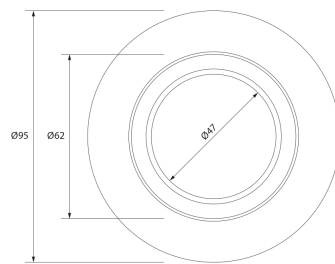

**PACK 190-SC + BOMBILLA LED SMD 38° 7W
4000K**

SKU: 190-SC-SMD-38-4000

Categorías: Luminarias de empotrar, Ojos de buey
LED, Pack ojo de buey + bombilla LED

DESCRIPCIÓN DEL PRODUCTO

Últimas unidades

GALERÍA DE IMÁGENES

Ø80 mm