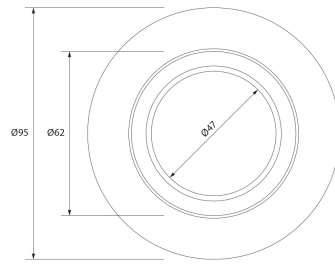

**PACK 190-SC + BOMBILLA LED SMD 38° 7W  
4000K REGULABLE**

**SKU: 190-SC-SMD-38-4000-D**

---

**Categorías:** Luminarias de empotrar, Ojos de buey  
LED, Pack ojo de buey + bombilla LED

## GALERÍA DE IMÁGENES

Ø80 mm